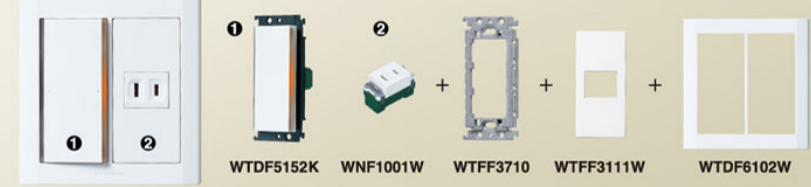

■蓋板

 WTDF6101W 開關系列用蓋板 (1連用)	 WTDF6102W 開關系列用蓋板 (2連用)	 WTDF6103W 開關系列用蓋板 (3連用)	 WTDF6892W 封口蓋板 (2連用)	 WTDF6891W 封口蓋板 (1連用)
			 WTDF6801W 封口蓋板 (1連1個用)	
 WTDF6802W 插座用瞬間蓋板 (1連2個用)	 WTDF6803W 插座用瞬間蓋板 (1連3個用)	 WTDF8400W 蓋板(家庭保安燈) (2連大孔用)	 WTF3710 埋入式絕緣安裝框架 ★	 WTF3111W 化妝蓋板(1個用) ★
			 WTF3112W 化妝蓋板(2個用) ★	 WTF3113W 化妝蓋板(3個用) ★

■化妝蓋板之組合品使用實例 開關用蓋板安裝插座時需使用有附絕緣框之插座或插座再加上絕緣安裝框

 WTDFP1101 埋入式附接地極插座 (附蓋板) 15A 125V AC	 WTDFP1402 埋入式瞬間雙插座 (附蓋板) 15A 125V AC	 WTDFP15123 埋入式瞬間 附接地極雙插座 (附蓋板) 15A 125V AC	 WTDFP151236 埋入式5.5mm²絞線用 瞬間附接地極雙插座 (附蓋板) 15A 125V AC
 WTDFP11016 埋入式5.5mm²絞線用 瞬間附接地極單插座 (附蓋板) 15A 125V AC	 WTDFP3520K 埋入式瞬間2P20A 附接地極插座 (附蓋板) 20A 125V AC	 WTDFP3620K 埋入式瞬間2P20A 附接地極插座 (附蓋板) 20A 250V AC	 WTDF10716W 埋入式USB充電插座・開關組合 (附螢光開關C)(白色) 15A 125V AC INPUT:0.3A 100V-240V AC 50Hz/60Hz OUTPUT:DC 5V 2A
	 WNF3520W (插座單品)	 WNF3620W (插座單品)	
 WTDFP4912K 埋入式開關・插座2連組合 (附螢光開關C・ 接地極雙插座)(附蓋板) 開關 15A 110V AC用 插座 15A 125V AC	 WTDFP4922K 埋入式開關・插座2連組合 (附螢光開關C(雙)・ 接地極雙插座)(附蓋板) 開關 15A 110V AC用 插座 15A 125V AC	 WTDFP4932K 埋入式開關・插座2連組合 (附螢光開關C(參)・ 接地極雙插座)(附蓋板) 開關 15A 110V AC用 插座 15A 125V AC	 WTF4087W ★ 家庭保安燈 (附小夜燈) 110V AC
			 WTF4096W ★ 家庭保安燈專用插座 15A 125V AC
 WNF1001W 埋入式插座 15A 125V AC	 WNF1101W 埋入式附接地極插座 15A 125V AC	 WN11511W-802(白色) WN11511H-802(灰色) 埋入式附門附接地極插座 15A 125V AC	 NRF3160W 埋入式網路資訊插座 (CAT5E)(8極8芯)
			 NRF3170W 埋入式網路資訊插座 (CAT6)(8極8芯)
			 WNF2162W 埋入式電話插座 (6極2芯)
			 WNF2164W 埋入式電話插座 (6極4芯)
			 WNF2262W 埋入式電話雙插座 (6極2芯)
			 WNF2264W 埋入式電話雙插座 (6極4芯)
 WTDF4510W 埋入式緊急按鈕 (微小電流型) (附化妝蓋板) (白色)(1c接點)	 WNF1402W 埋入式瞬間雙插座 15A 125V AC	 WNF15123WK 埋入式瞬間附接地 極雙插座 15A 125V AC	 WNF1403W 埋入式瞬間參插座 15A 125V AC
 WNF4510W 埋入式緊急按鈕 (微小電流型) (白色)(1c接點)	 WNF1071W 埋入式USB充電插座(白色) INPUT:0.3A 100V-240V AC 50Hz/60Hz OUTPUT:DC 5V 2A	 WNF151236H 埋入式5.5mm²絞線用 瞬間附接地極 雙插座(灰色)(紅色) 15A 125V AC	 WNF151236W 埋入式附門5.5mm²絞線用 瞬間附接地極 雙插座(白色) 15A 125V AC

台灣松下環境方案股份有限公司
10448台北市中山北路二段44號15樓
電話:(02)2581-6020 傳真:(02)2581-6354
http://pesstw.panasonic.com.tw

台灣松下電材股份有限公司
桃園縣大溪鎮信義路228號
電話:(03)388-9500 傳真:(03)388-9387