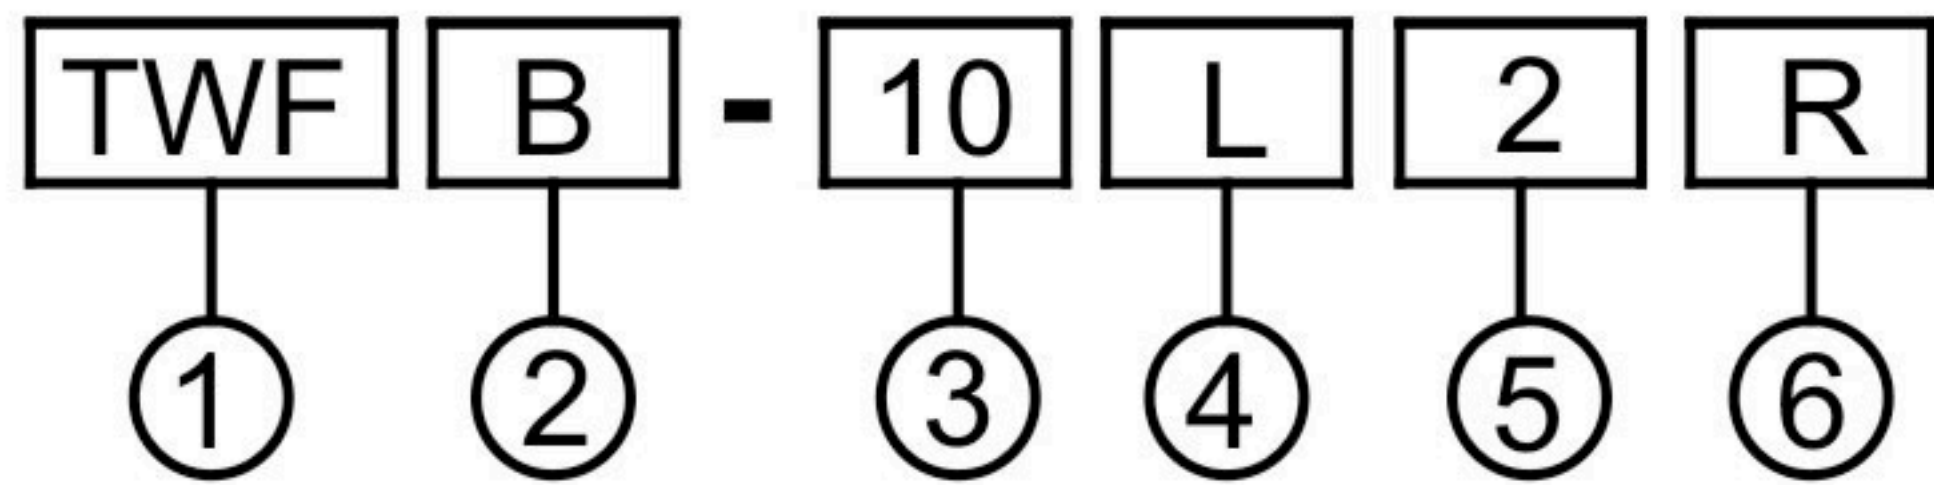

## ■ 特 性

- 此系列警示燈主要可分為旋轉及閃光兩種, 各有紅, 橙, 綠, 藍四種顏色。
- 旋轉轉速為160轉/分, 閃光頻率為150次/分。
- 蜂鳴聲為間歇式, 頻率與閃光同步, 約為150次/分, 音量為80db/30cm以上。

## ■ 型號說明

## ■ 燈泡型號說明

項次	代號	說明
1. 型 式	TWR	旋轉型(透明燈殼)
	TWK	旋轉型(條紋燈殼)
	TWF	閃光型(條紋燈殼)
2. 蜂鳴器	空白	無蜂鳴器
	B	有蜂鳴器
3. 尺 寸	08	Ø80mm
	10	Ø100mm
	12	Ø120mm
	16	Ø160mm
	18	Ø180mm
4. 燈 泡	空白	鎢絲燈泡
	L	LED
5. 使用電壓	1	110VAC
	2	220VAC
	7	24VDC
	9	12VDC
	7A	24VAC
	9A	12VAC
6. 燈殼顏色	R	紅
	O	橙
	G	綠
	BL	藍

項次	代號	說明
1. 燈座型式	S15	BA15S燈座
2. 燈泡規格	I2	球型鎢絲燈泡5W
	I3	球型鎢絲燈泡8W
	I4	短頭型鎢絲燈泡5W
	I6	長頭型鎢絲燈泡10W
	I7	國民型鎢絲燈泡35W
	L4	LED 8點
	F5	LED 15點
3. 電 壓	1	110VAC
	2	220VAC
	7	24VAC / DC
	9	12VAC / DC
4. 顏 色	空白	鎢絲燈泡
	R	紅 LED
	O	橙 LED
	G	綠 LED
	BL	藍 LED