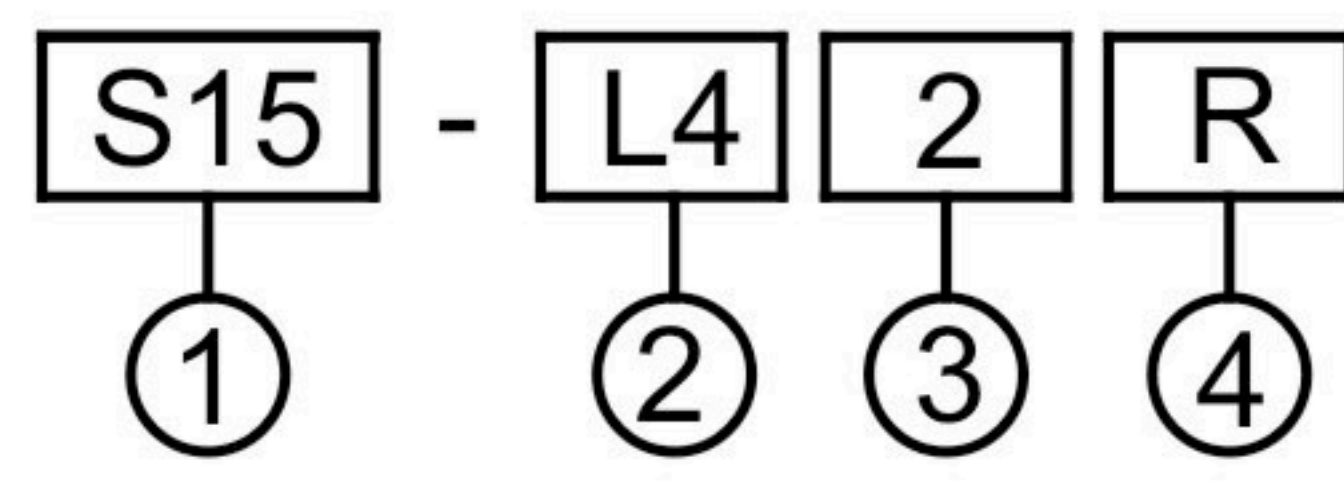

## ■ 特 性

- 此系列警示燈主要可分為旋轉及閃光兩種, 各有紅, 橙, 綠, 藍四種顏色。
- 旋轉轉速為160轉/分, 閃光頻率為150次/分。
- 蜂鳴聲為間歇式, 頻率與閃光同步, 約為150次/分, 音量為80db/30cm以上。

## ■ 型號說明

## ■ 燈泡型號說明

項次	代號	說明
1. 型 式	TWR	旋轉型(透明燈殼)
	TWK	旋轉型(條紋燈殼)
	TWF	閃光型(條紋燈殼)
2. 蜂鳴器	空白	無蜂鳴器
	B	有蜂鳴器
3. 尺 寸	08	Ø80mm
	10	Ø100mm
	12	Ø120mm
	16	Ø160mm
	18	Ø180mm
4. 燈 泡	空白	鎢絲燈泡
	L	LED
5. 使用電壓	1	110VAC
	2	220VAC
	7	24VDC
	9	12VDC
	7A	24VAC
	9A	12VAC
6. 燈殼顏色	R	紅
	O	橙
	G	綠
	BL	藍

項次	代號	說明
1. 燈座型式	S15	BA15S燈座
2. 燈泡規格	I2	球型鎢絲燈泡5W
	I3	球型鎢絲燈泡8W
	I4	短頭型鎢絲燈泡5W
	I6	長頭型鎢絲燈泡10W
	I7	國民型鎢絲燈泡35W
	L4	LED 8點
	F5	LED 15點
3. 電 壓	1	110VAC
	2	220VAC
	7	24VAC / DC
	9	12VAC / DC
4. 顏 色	空白	鎢絲燈泡
	R	紅 LED
	O	橙 LED
	G	綠 LED
	BL	藍 LED