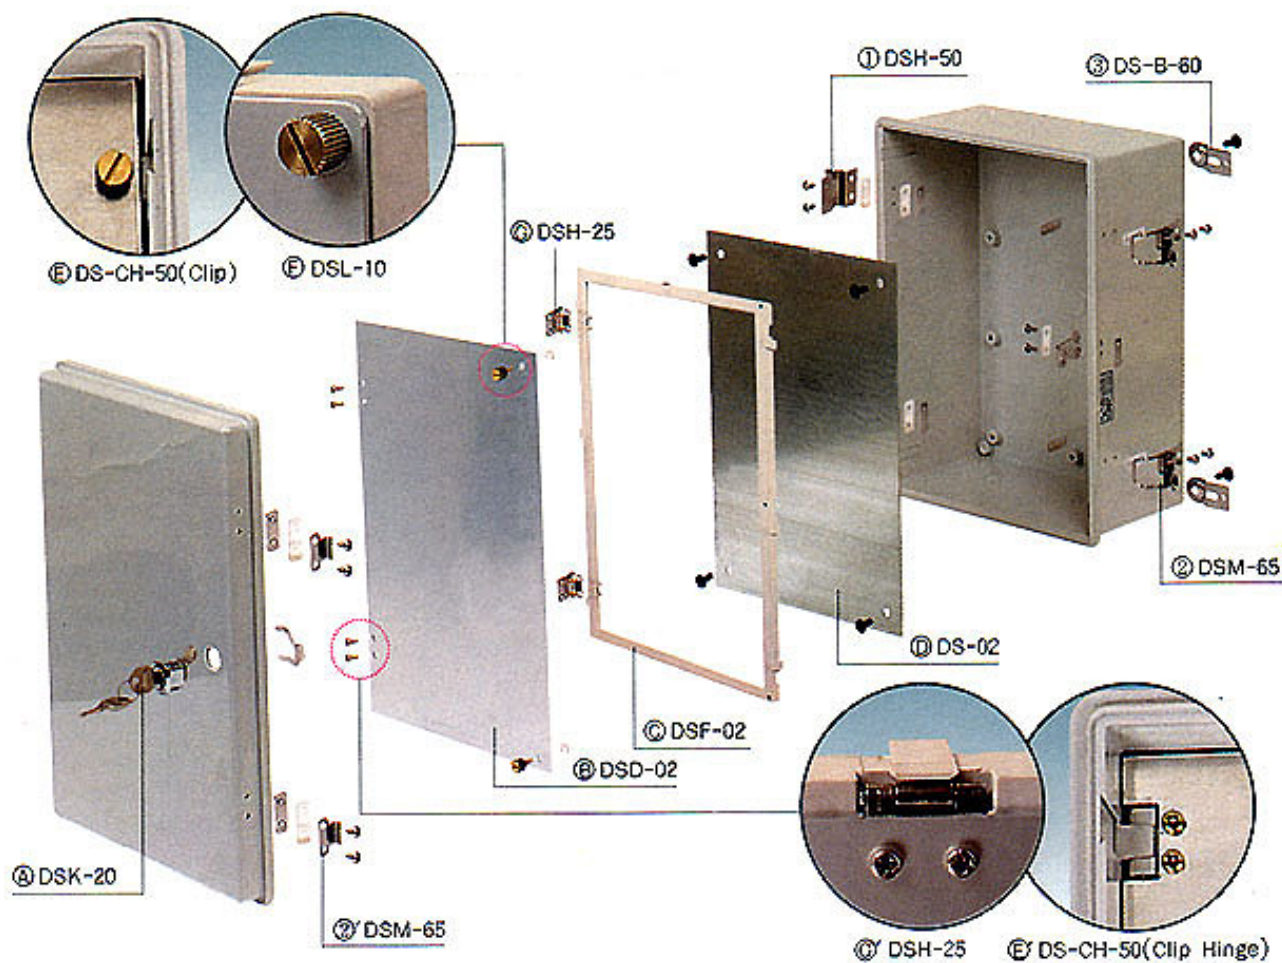

Control Box

- 出廠時，已配備實用性高的 **draw-latches**、**hinge** 及特殊鎖定裝置，是一種簡單的開關箱。
- 價格低廉，產品和附件的品種及大小齊全，能夠滿足客戶的不同需求。產品廣泛用於控制箱、端子台箱、配電板以及儀器盒的組合。

尺寸			型號	
長 mm/inch	寬 mm/inch	高 mm/inch	ABS	
			灰色門	透明門
225/8.86	275/10.83	120/4.72	DS-AG-012	DS-AT-012
275/10.83	225/8.86	120/4.72	DS-AG-012-W	DS-AT-012-W
200/7.87	300/11.81	150/5.91	DS-AG-015	DS-AT-015
300/11.81	200/ 7.87	150/5.91	DS-AG-015-W	DS-AT-015-W
200/ 7.87	300/11.81	180/7.09	DS-AG-01	DS-AT-01
300/11.81	200/ 7.87	180/7.09	DS-AG-01-W	DS-AT-01-W
300/11.81	400/15.75	180/7.09	DS-AG-02	DS-AT-02
400/15.75	300/11.81	180/7.09	DS-AG-02-W	DS-AT-02-W
400/15.75	500/19.63	200/7.87	DS-AG-03	DS-AT-03
500/19.63	400/15.75	200/7.87	DS-AG-03-W	DS-AT-03-W
400/15.75	600/23.62	230/9.06	DS-AG-04	DS-AT-04

P T • 材質：箱門(PC), 箱體(AC)
• 顏色：門 (透明)

P C T • 材質：POLYESTER
• 顏色：門 (透明)

* 耐火等級 94-5VA，添加 UV 劑

ABS: Acrylonitrile Butadiene Styrene	PC: Polycarbonate	AC: ABS(30%)+PC(70%)	Polyester: PBT+PC
-----------------------------------------	----------------------	-------------------------	----------------------

Control BOX 的組裝圖

- 多用途框有簡便的鎖定裝置

- 多用途框架兼備牢固性和便利性，可安裝鋁製雙層板。
- 內藏 Key (DSK-20)
- ①, ② - 基本事項
- ③, Ⓐ~Ⓨ - 選擇事項

■ DS-PG02

尺寸

(允許誤差: ±1mm)

型號 / 尺寸	H1	H2	H3	H4	W1	W2	W3	W4	D1	D2
DS-012	276	256	240	210	225	205	189	160	92	27
DS-012-W	276	256	240	210	225	205	189	160	92	27
DS-015	300	280	252	226	200	178	152	129	122	30
DS-015-W	300	280	252	226	200	178	152	129	122	30
DS-01	300	279	253	225	200	178	152	128	150	30
DS-01-W	300	279	253	225	200	178	152	128	150	30
DS-02	400	380	352	325	300	281	252	230	148	30
DS-02-W	400	380	352	325	300	281	252	230	148	30
DS-03	500	479	452	420	400	379	352	328	170	30
DS-03-W	500	479	452	420	400	379	352	328	170	30
DS-04	600	579	552	525	400	378	352	328	200	30