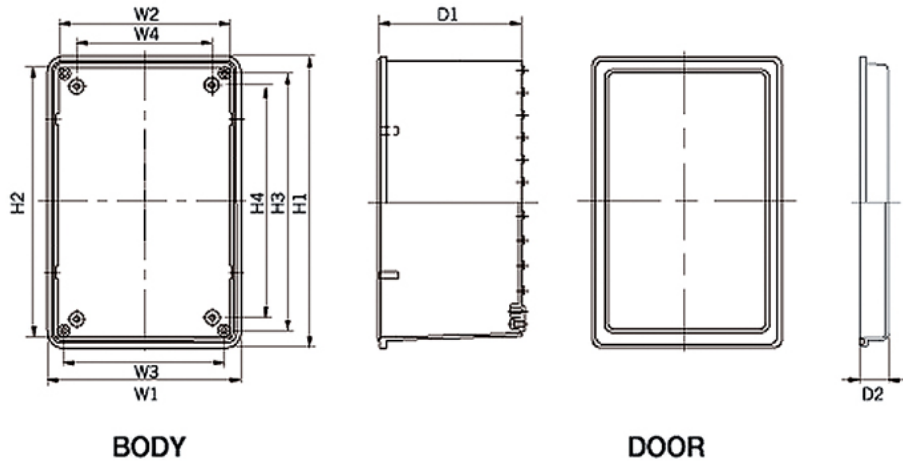

尺寸

(允許誤差: ±1mm)