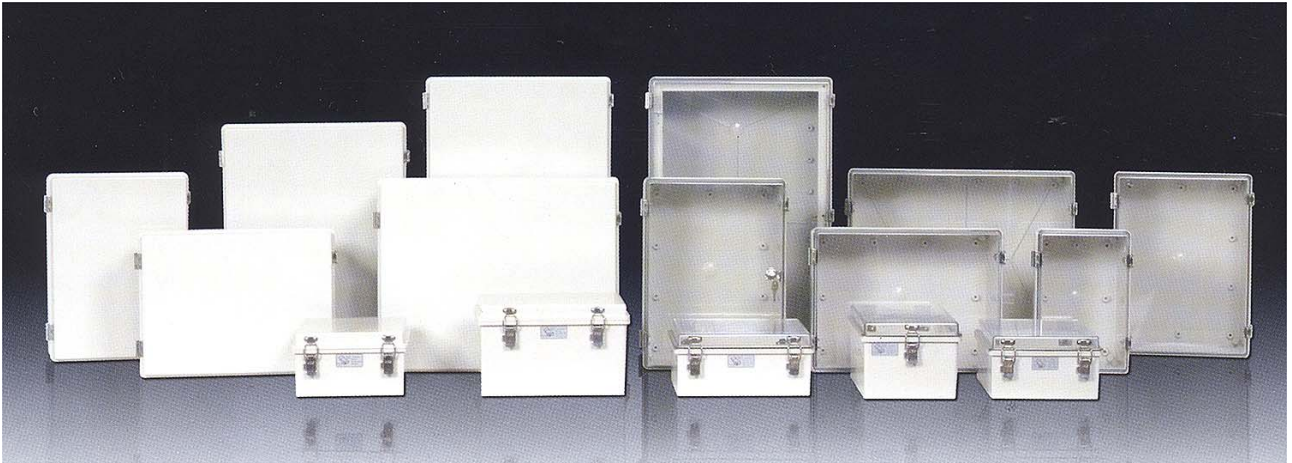

Control Box

- 出廠時，已配備實用性高的 **draw-latches**、**hinge** 及特殊鎖定裝置，是一種簡單的開關箱。
- 價格低廉，產品和附件的品種及大小齊全，能夠滿足客戶的不同需求。產品廣泛用於控制箱、端子台箱、配電板以及儀器盒的組合。

尺寸			型號	
長 mm/inch	寬 mm/inch	高 mm/inch	ABS	
			灰色門	透明門
225/8.86	275/10.83	120/4.72	DS-AG-012	DS-AT-012
275/10.83	225/8.86	120/4.72	DS-AG-012-W	DS-AT-012-W
200/7.87	300/11.81	150/5.91	DS-AG-015	DS-AT-015
300/11.81	200/ 7.87	150/5.91	DS-AG-015-W	DS-AT-015-W
200/ 7.87	300/11.81	180/7.09	DS-AG-01	DS-AT-01
300/11.81	200/ 7.87	180/7.09	DS-AG-01-W	DS-AT-01-W
300/11.81	400/15.75	180/7.09	DS-AG-02	DS-AT-02
400/15.75	300/11.81	180/7.09	DS-AG-02-W	DS-AT-02-W
400/15.75	500/19.63	200/7.87	DS-AG-03	DS-AT-03
500/19.63	400/15.75	200/7.87	DS-AG-03-W	DS-AT-03-W
400/15.75	600/23.62	230/9.06	DS-AG-04	DS-AT-04

P T • 材質：箱門(PC), 箱體(AC)
• 顏色：門 (透明)

P C T • 材質：POLYESTER
• 顏色：門 (透明)

* 耐火等級 94-5VA，添加 UV 劑

ABS: Acrylonitrile Butadiene Styrene	PC: Polycarbonate	AC: ABS(30%)+PC(70%)	Polyester: PBT+PC
-----------------------------------------	----------------------	-------------------------	----------------------

Control BOX 的組裝圖

- 多用途框有簡便的鎖定裝置

- 多用途框架兼備牢固性和便利性，可安裝鋁製雙層板。
- 內藏 Key (DSK-20)
- ①, ② - 基本事項
- ③, Ⓐ~Ⓨ - 選擇事項

■ DS-PG02

尺寸

(允許誤差: ±1mm)

型號 / 尺寸	H1	H2	H3	H4	W1	W2	W3	W4	D1	D2
DS-012	276	256	240	210	225	205	189	160	92	27
DS-012-W	276	256	240	210	225	205	189	160	92	27
DS-015	300	280	252	226	200	178	152	129	122	30
DS-015-W	300	280	252	226	200	178	152	129	122	30
DS-01	300	279	253	225	200	178	152	128	150	30
DS-01-W	300	279	253	225	200	178	152	128	150	30
DS-02	400	380	352	325	300	281	252	230	148	30
DS-02-W	400	380	352	325	300	281	252	230	148	30
DS-03	500	479	452	420	400	379	352	328	170	30
DS-03-W	500	479	452	420	400	379	352	328	170	30
DS-04	600	579	552	525	400	378	352	328	200	30